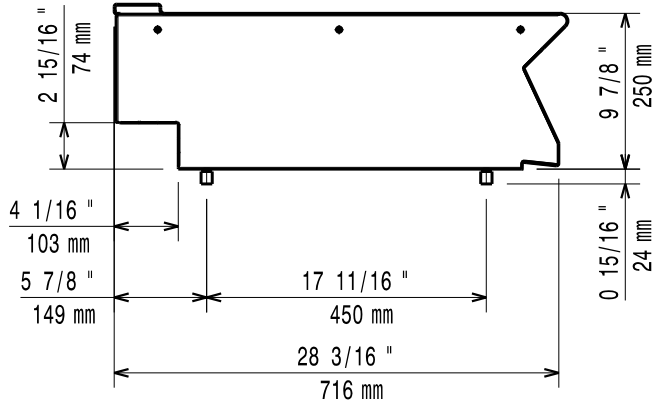

Sivulta

Päältä