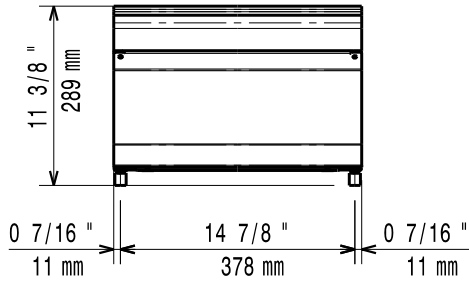

Edestä

Avaintieto

Ulkomitat, leveys:	
371116 (E7WTNDN000)	400 mm
Ulkomitat, syvyys:	730 mm
Ulkomitat, korkeus:	250 mm
Nettopaino:	10 kg